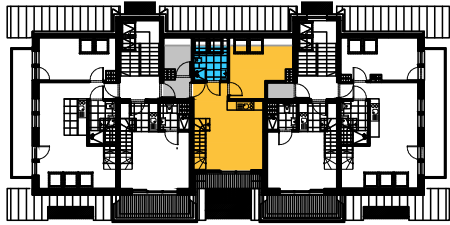

APARATAMENTY ZAKOPANE

Lüksusowy kompleks Antalówka Residence

PODDASZE + ANTRESOLE

APARTAMENT NR 13					
2.3.1	KOMUNIKACJA	pl. ceram. /drewno	4,51	45,79	57,54
2.3.2	ŁAZIENKA	pl. ceram.	7,53		
2.3.3	SYPIALNIA	drewno	12,71		
2.3.4	POKÓJ Z ANEKSEM KUCHENNYM	pl. ceram. /drewno	21,04	11,75	
2.3.5	ANTRESOLA	drewno	9,57		
2.3.6	ŁAZIENKA	pl. ceram. /drewno	2,18		
	BALKON	pl. ceram. /drewno	4,00		