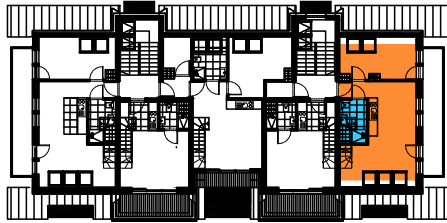

APARTAMENTY ZAKOPANE

Lüksusowy kompleks Antalówka Residence

PODDASZE + ANTRESOLE

APARTAMENT NR 15					
2.5.1	POKÓJ Z ANEKSEM KUCHENNYM	pl. ceram. /drewno	25,09	39,59	52,77
2.5.2	ŁAZIENKA	pl. ceram.	5,00		
2.5.3	SYPIALNIA	drewno	9,50		
2.5.4	ANTRESOLA	drewno	11,00		
2.5.5	ŁAZIENKA	pl. ceram.	2,18	13,18	
	BALKON	pl. ceram. /drewno	10,50		