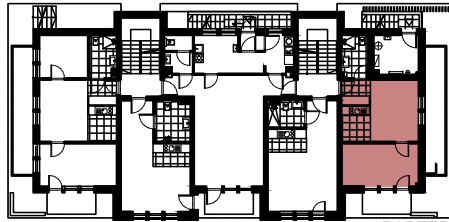

APARATAMENTY ZAKOPANE

Lüksowy kompleks Antałowska Residence

PARTER

APARTAMENT NR 05				
0.5.1	POKÓJ Z ANEKSEM KUCHENNYM	pl. ceram. /drewno	20,53	39,47
0.5.2	SYPIALNIA	drewno	14,20	
0.5.3	ŁAZIENKA	pl. ceram.	4,74	